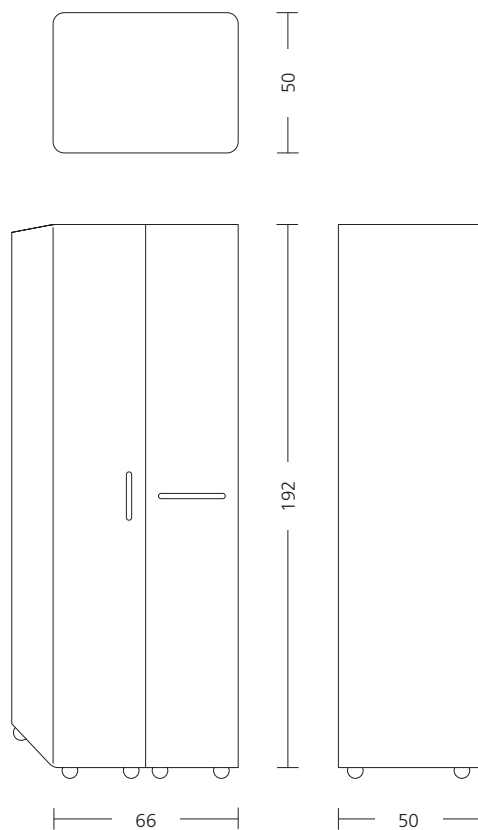

Venus besticht durch seine einfache Form. Zwei gleitende Schalen aus finnischen Flugzeugsperrholz bilden einen staubdicht geschlossenen Innenraum, der als Ablage- oder Hängeschrank ausgerüstet werden kann. Der schlichte Rollschrank aus finnischem Flugzeugsperrholz eignet sich besonders für den Einsatz im Objektbereich.

Venus fascine par sa forme simple. Deux corps, en bouleau finlandais lamellé collé, qui s'adaptent si parfaitement que toute infiltration de poussière est impossible, peuvent servir soit de rayonnage, soit de penderie. L'armoire roulante se qualifie spécialement dans les projets de décoration.

Venus captivates by its plain features. Two caster-mounted elements of Finnish aviation plywood enclose a dustproof interior, which can be equipped for folders or hanging files. The simple rollboard cupboard shows its best performance in interior design projects.

Birke
Bouleau
Birch

Röthlisberger Kollektion

Sägeweg 11 · CH-3073 Gümligen
Tel. +41 31 950 21 40 · Fax +41 31 950 21 49
kollektion@roethlisberger.ch
www.roethlisberger.ch