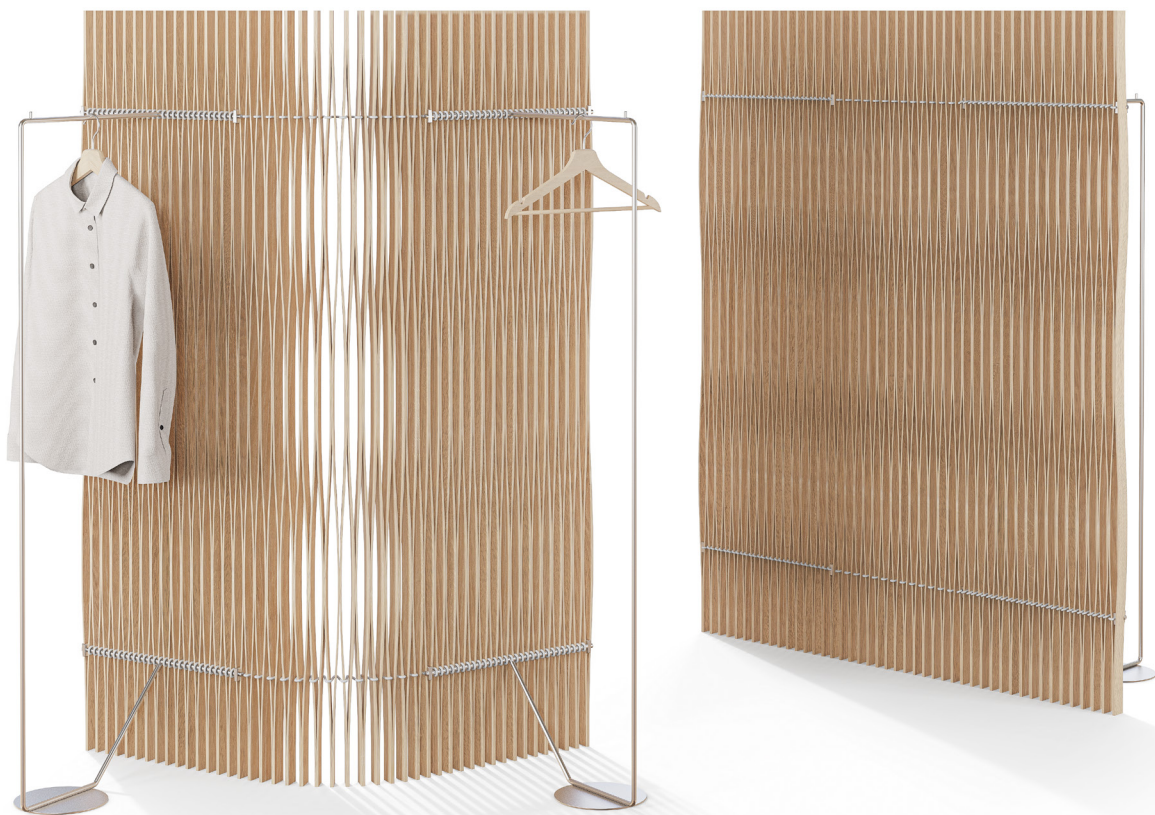

Rö

Paravent Plus

Atelier Oi
2005

Swiss Made

Den Durchblick zu haben ist oft eine Frage des Blickwinkels. «Paravent Plus» ist Raumteiler und Garderobe und wirkt je nach Perspektive dicht oder transparent. Dank der beweglichen Konstruktion ist er in beliebiger Position aufstellbar.

Pour bien discerner, il faut bien choisir son point de vue. «Paravent Plus» est séparateur et garde-robe. Selon le point de vue, il est compact ou transparent. Sa construction mobile permet de le placer à votre gré.

«Paravent Plus» is a flexible room divider and coat rail in one and can appear opaque or transparent, depending on your point of view. Thanks to its flexible construction, it can be arranged in various positions.

Esche
Frêne
Ash

ParaventPlus ist flexibler Raumteiler und Garderobe zugleich; Transparenz und Sichtschutz in einem.

Alliant transparence et protection, ParaventPlus est un séparateur et une garde-robe.

ParaventPlus is a flexible room divider wardrobe in one; transparency and privacy screen in one.