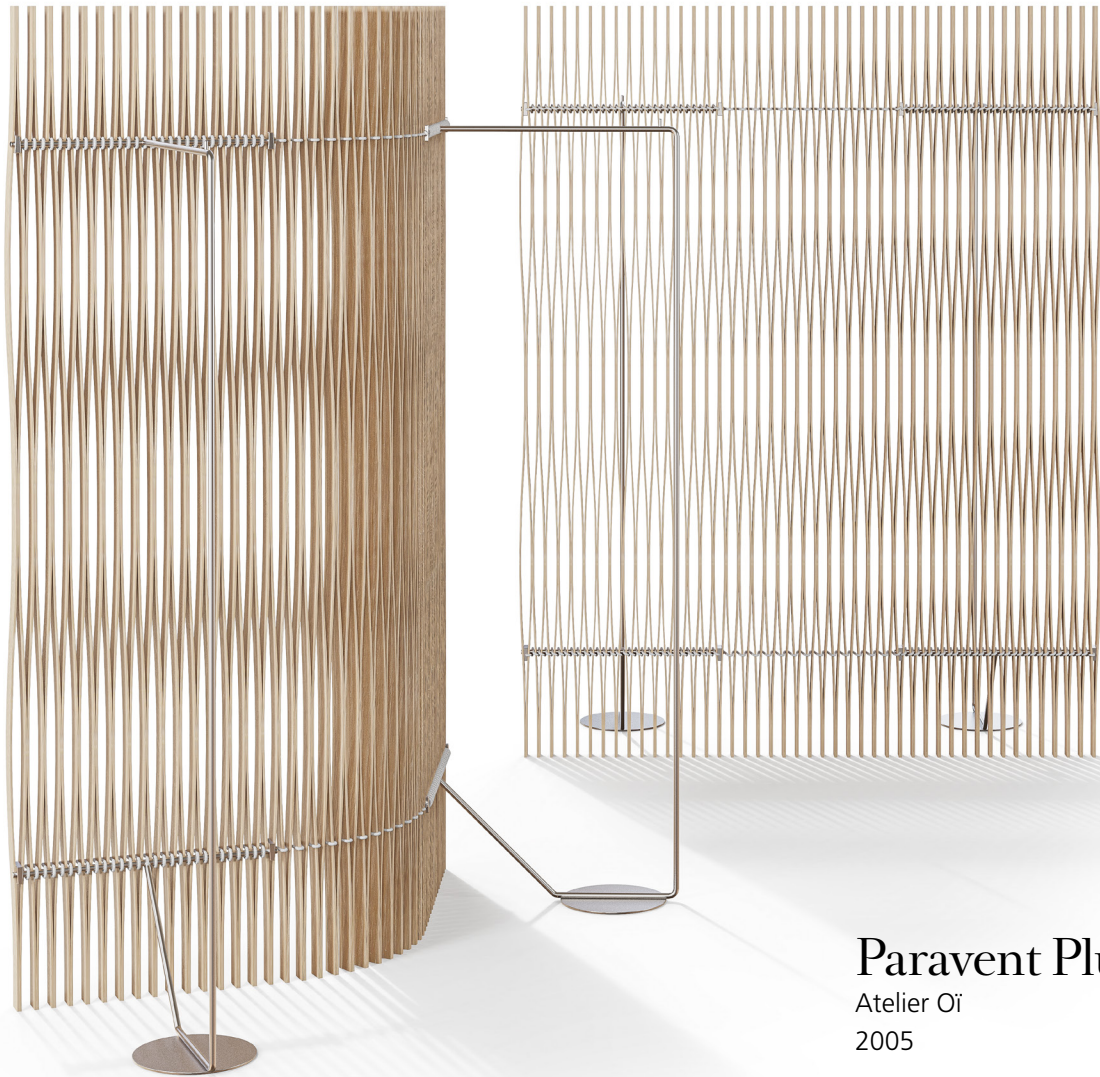

Rö

Paravent Plus

Atelier Oi
2005

Swiss Made

Den Durchblick zu haben ist oft eine Frage des Blickwinkels. «Paravent Plus» ist Raumteiler und Garderobe und wirkt je nach Perspektive dicht oder transparent. Dank der beweglichen Konstruktion ist er in beliebiger Position aufstellbar.

Pour bien discerner, il faut bien choisir son point de vue. «Paravent Plus» est séparateur et garde-robe. Selon le point de vue, il est compact ou transparent. Sa construction mobile permet de le placer à votre gré.

«Paravent Plus» is a flexible room divider and coat rail in one and can appear opaque or transparent, depending on your point of view. Thanks to its flexible construction, it can be arranged in various positions.

Esche
Frêne
Ash

ParaventPlus ist flexibler Raumteiler und Garderobe zugleich; Transparenz und Sichtschutz in einem.

Alliant transparence et protection, ParaventPlus est un séparateur et une garde-robe.

ParaventPlus is a flexible room divider wardrobe in one; transparency and privacy screen in one.