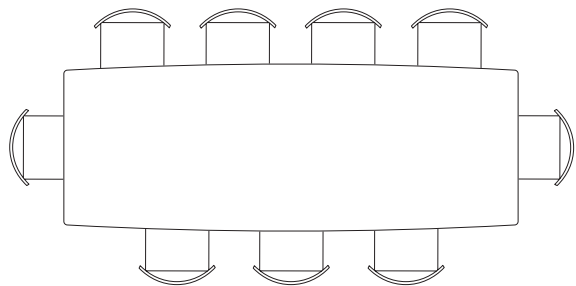

Rö

Canto
Hanspeter Steiger
2007

Selbst schwere und massive Boote strahlen auf dem Wasser Eleganz und Leichtigkeit aus. Diese Eigenschaft darf auch «Canto» mit seiner leicht bootsförmigen Tischplatte für sich beanspruchen. Das Tischblatt aus massiver Eiche, Esche oder Schwarznuss (amerikanischer Nussbaum) wirkt schwerelos. Getragen wird es von zwei organisch geformten Strukturlack-Fuss Säulen, die optimale Beinfreiheit garantieren. Ob als Ess- oder Konferenztisch, «Canto» bietet sich jederzeit zum andocken an.

Élégance et légèreté grâce aux
bords affinés.

Elegance and lightness due to
tapered edges.

Taillierte Säulenfüsse erlauben optimale
Beinfreiheit.

Les pieds de colonne taillés offrent
toute liberté aux jambes.

Waisted column bases facilitate
optimum legroom.

Massives Tischblatt in spezieller
Bootsform.

Plateau massif en forme de bateau.

Massive table top in special
boat design.

— 210, 240, 260, 280 —

— max.103/95 —