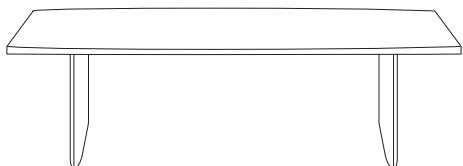

Rö

Canto
Hanspeter Steiger
2007

Selbst schwere und massive Boote strahlen auf dem Wasser Eleganz und Leichtigkeit aus. Diese Eigenschaft darf auch «Canto» mit seiner leicht bootsförmigen Tischplatte für sich beanspruchen. Das Tischblatt aus massiver Eiche, Esche oder Schwarznuss (amerikanischer Nussbaum) wirkt schwerelos. Getragen wird es von zwei organisch geformten Strukturlack-Fuss Säulen, die optimale Beinfreiheit garantieren. Ob als Ess- oder Konferenztisch, «Canto» bietet sich jederzeit zum andocken an.

Waisted column bases facilitate
optimum legroom.

Massives Tischblatt in spezieller
Bootsform.

Plateau massif en forme de bateau.

Massive table top in special
boat design.

— 210, 240, 260, 280 —

— max.103/95 —