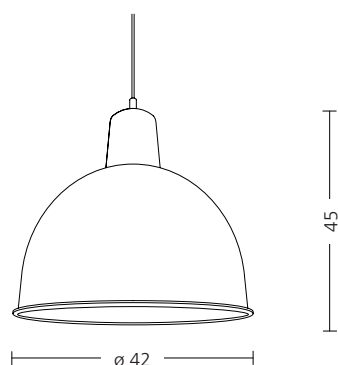

Rö

Basic

Swiss Made

Die Hängeleuchte ist aus formgepresstem Aluminium und wahlweise in 5 Farben erhältlich. Basic enthält eine E27 Fassung und wird auf Wunsch mit einer LED long-life Globe Birne geliefert.

La lampe suspendue est fabriquée en aluminium moulé et est disponible en 5 couleurs. Basic contient une douille E27 et est disponible sur demande avec une ampoule globe longue durée à LED.

The pendant lamp is made of moulded aluminium and is available in 5 base colours. Basic contains an E27 socket and is available with an LED long-life globe bulb on request.