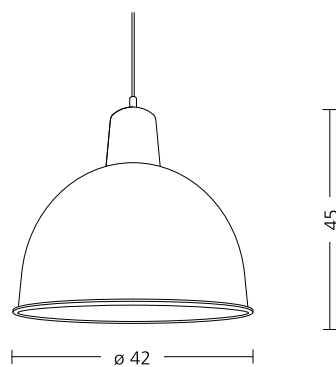

Rö

Basic

Swiss Made

Die Hängeleuchte ist aus formgepresstem Aluminium und wahlweise in 5 Farben erhältlich. Basic enthält eine E27 Fassung und wird auf Wunsch mit einer LED long-life Globe Birne geliefert.

La lampe suspendue est fabriquée en aluminium moulé et est disponible en 5 couleurs. Basic contient une douille E27 et est disponible sur demande avec une ampoule globe longue durée à LED.

The pendant lamp is made of moulded aluminium and is available in 5 base colours. Basic contains an E27 socket and is available with an LED long-life globe bulb on request.