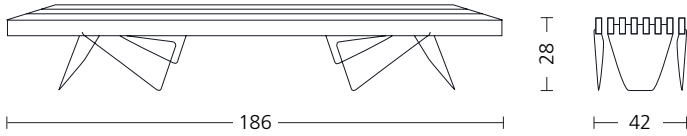

Röthlisberger
Kollektion

Sägeweg 11 · CH-3073 Gümligen
Tel. +41 31 950 21 40
kollektion@roethlisberger.ch
www.roethlisberger.ch