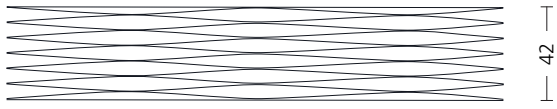

Röthlisberger
Kollektion

Sägeweg 11 · CH-3073 Gümligen
Tel. +41 31 950 21 40
kollektion@roethlisberger.ch
www.roethlisberger.ch