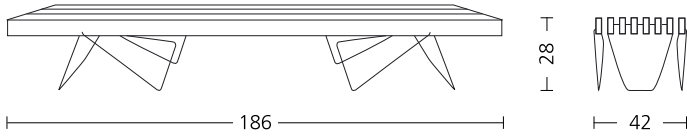

Röthlisberger
Kollektion

Sägeweg 11 · CH-3073 Gümligen
Tel. +41 31 950 21 40
kollektion@roethlisberger.ch
www.roethlisberger.ch