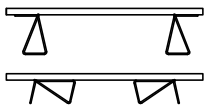

Le „Bank Plus“ est construit avec des barres de frêne travaillées à la main et peut être transformé en banc ou en table basse en rabattant simplement le piètement.

The „Bank Plus“ is constructed with hand-finished ash rods and can be converted into a bench or a sofa table by simply folding down the base.

Esche
Frêne
Ash

BankPlus lässt sich durch einfaches Umklappen des Untergestells zum Sofatisch umwandeln.

BankPlus devient rapidement une table de salon: il suffit de rabattre le dessous

BankPlus can be converted easily into a coffee table by folding the base.