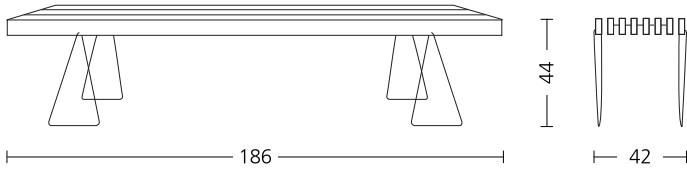

Röthlisberger
Kollektion

Sägeweg 11 · CH-3073 Gümligen
Tel. +41 31 950 21 40
kollektion@roethlisberger.ch
www.roethlisberger.ch