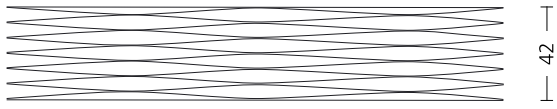

Röthlisberger
Kollektion

Sägeweg 11 · CH-3073 Gümligen
Tel. +41 31 950 21 40
kollektion@roethlisberger.ch
www.roethlisberger.ch