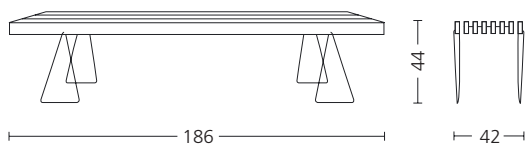

33

Röthlisberger
Kollektion

Sägeweg 11 · CH-3073 Gümligen
Tel. +41 31 950 21 40 · Fax +41 31 950 21 49
kollektion@roethlisberger.ch
www.roethlisberger.ch