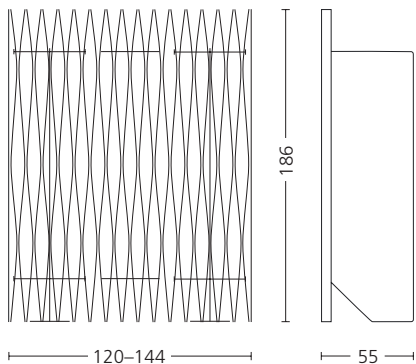

33

Röthlisberger
Kollektion

Sägeweg 11 · CH-3073 Gümligen
Tel. +41 31 950 21 40 · Fax +41 31 950 21 49
kollektion@roethlisberger.ch
www.roethlisberger.ch