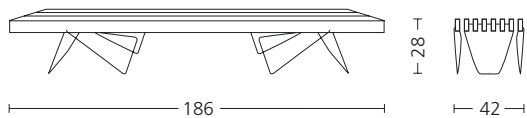

33

Röthlisberger
Kollektion

Sägeweg 11 · CH-3073 Gümligen
Tel. +41 31 950 21 40 · Fax +41 31 950 21 49
kollektion@roethlisberger.ch
www.roethlisberger.ch