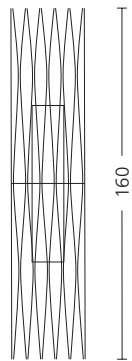

33

Röthlisberger
Kollektion

Sägeweg 11 · CH-3073 Gümligen
Tel. +41 31 950 21 40 · Fax +41 31 950 21 49
kollektion@roethlisberger.ch
www.roethlisberger.ch